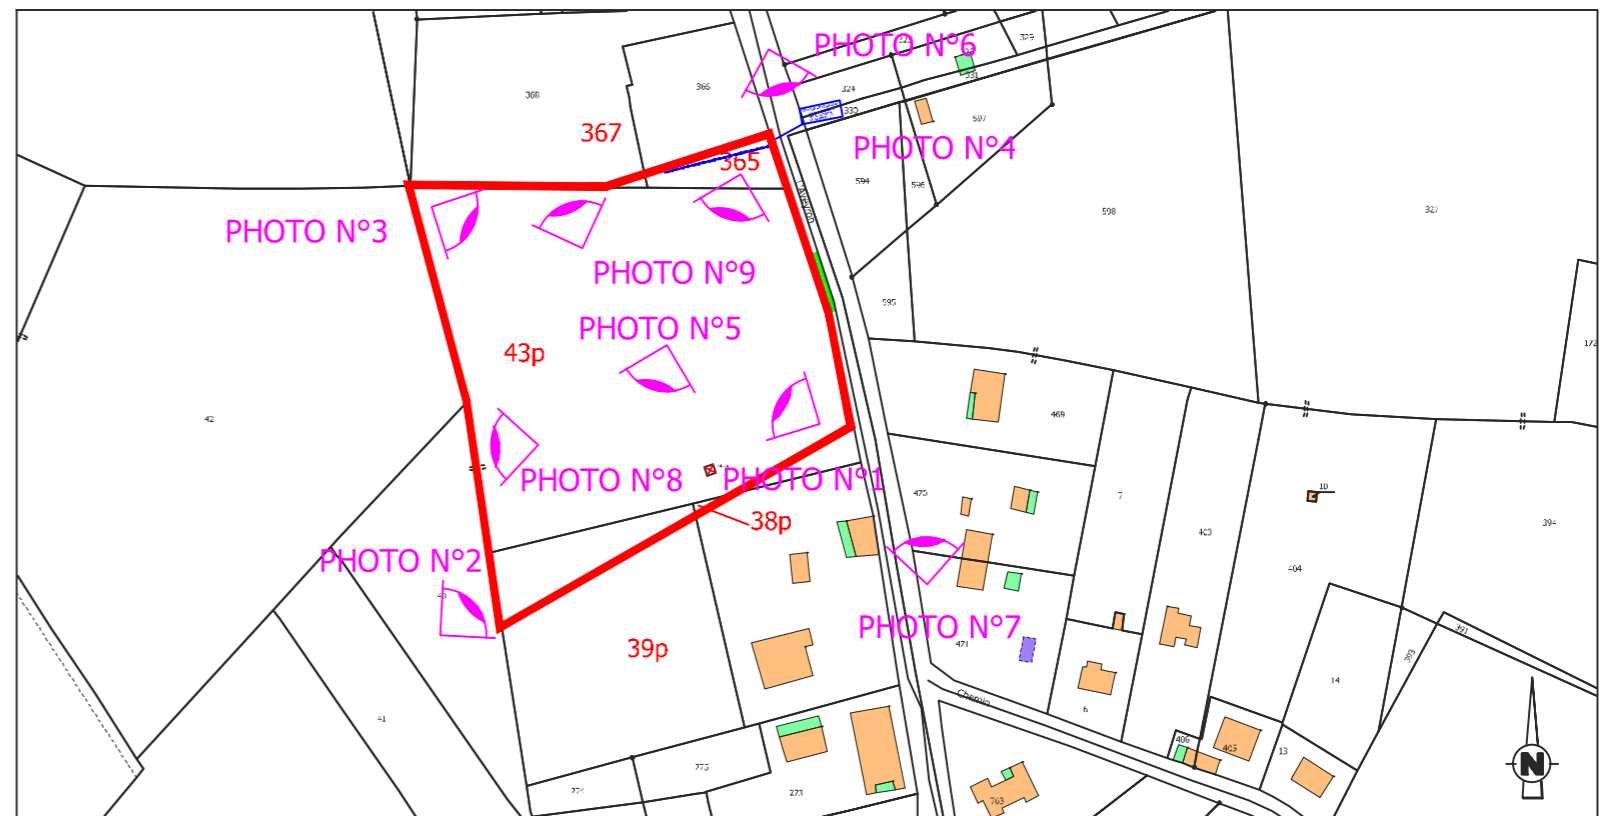

Vue perspective sans échelle

Géoportail 3D : BDORTHO 2005

Extrait IGN - TOPO 25

Echelle : 1/15000

Extrait Cadastral

Echelle : 1/5000