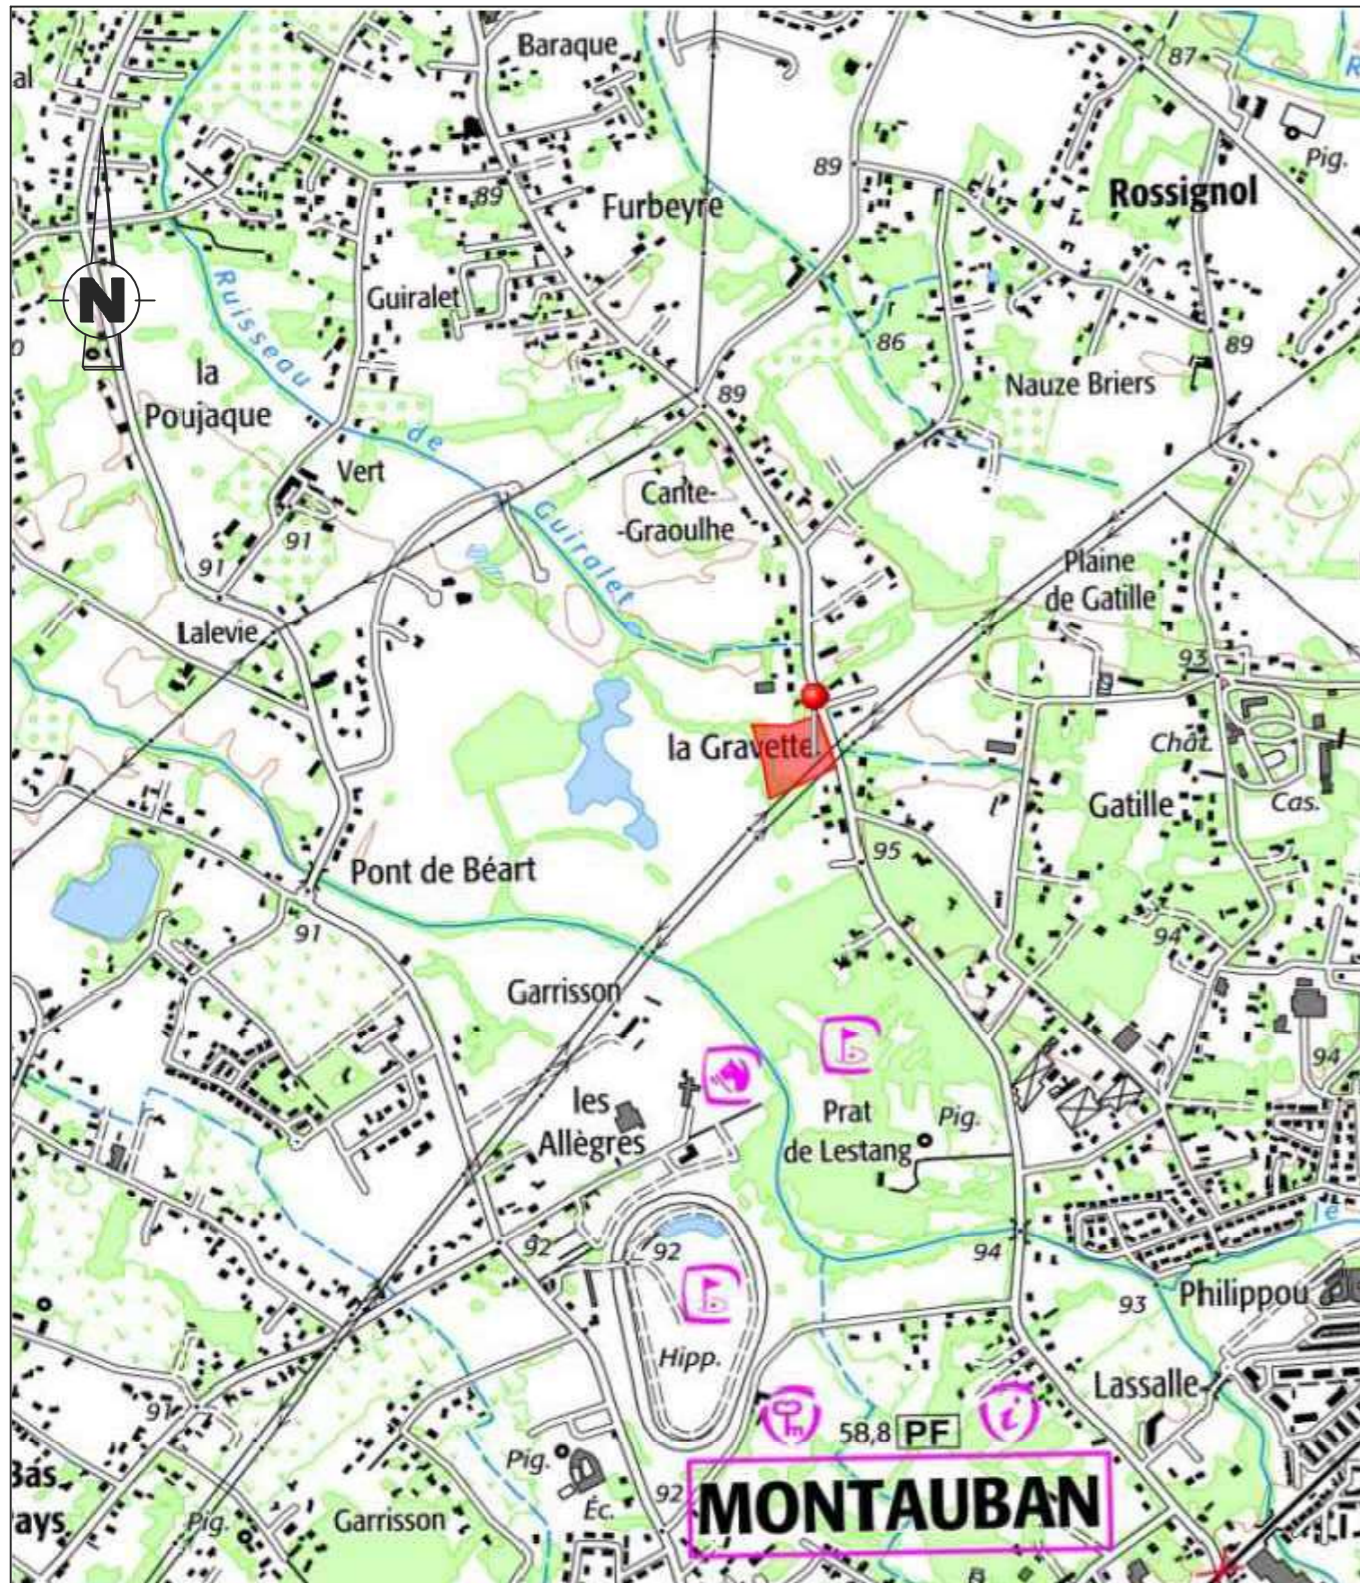

Vue perspective sans échelle

Géoportail 3D : BDORTHO 2005

Extrait IGN - TOPO 25

Echelle : 1/15000

Extrait Cadastral

Echelle : 1/5000