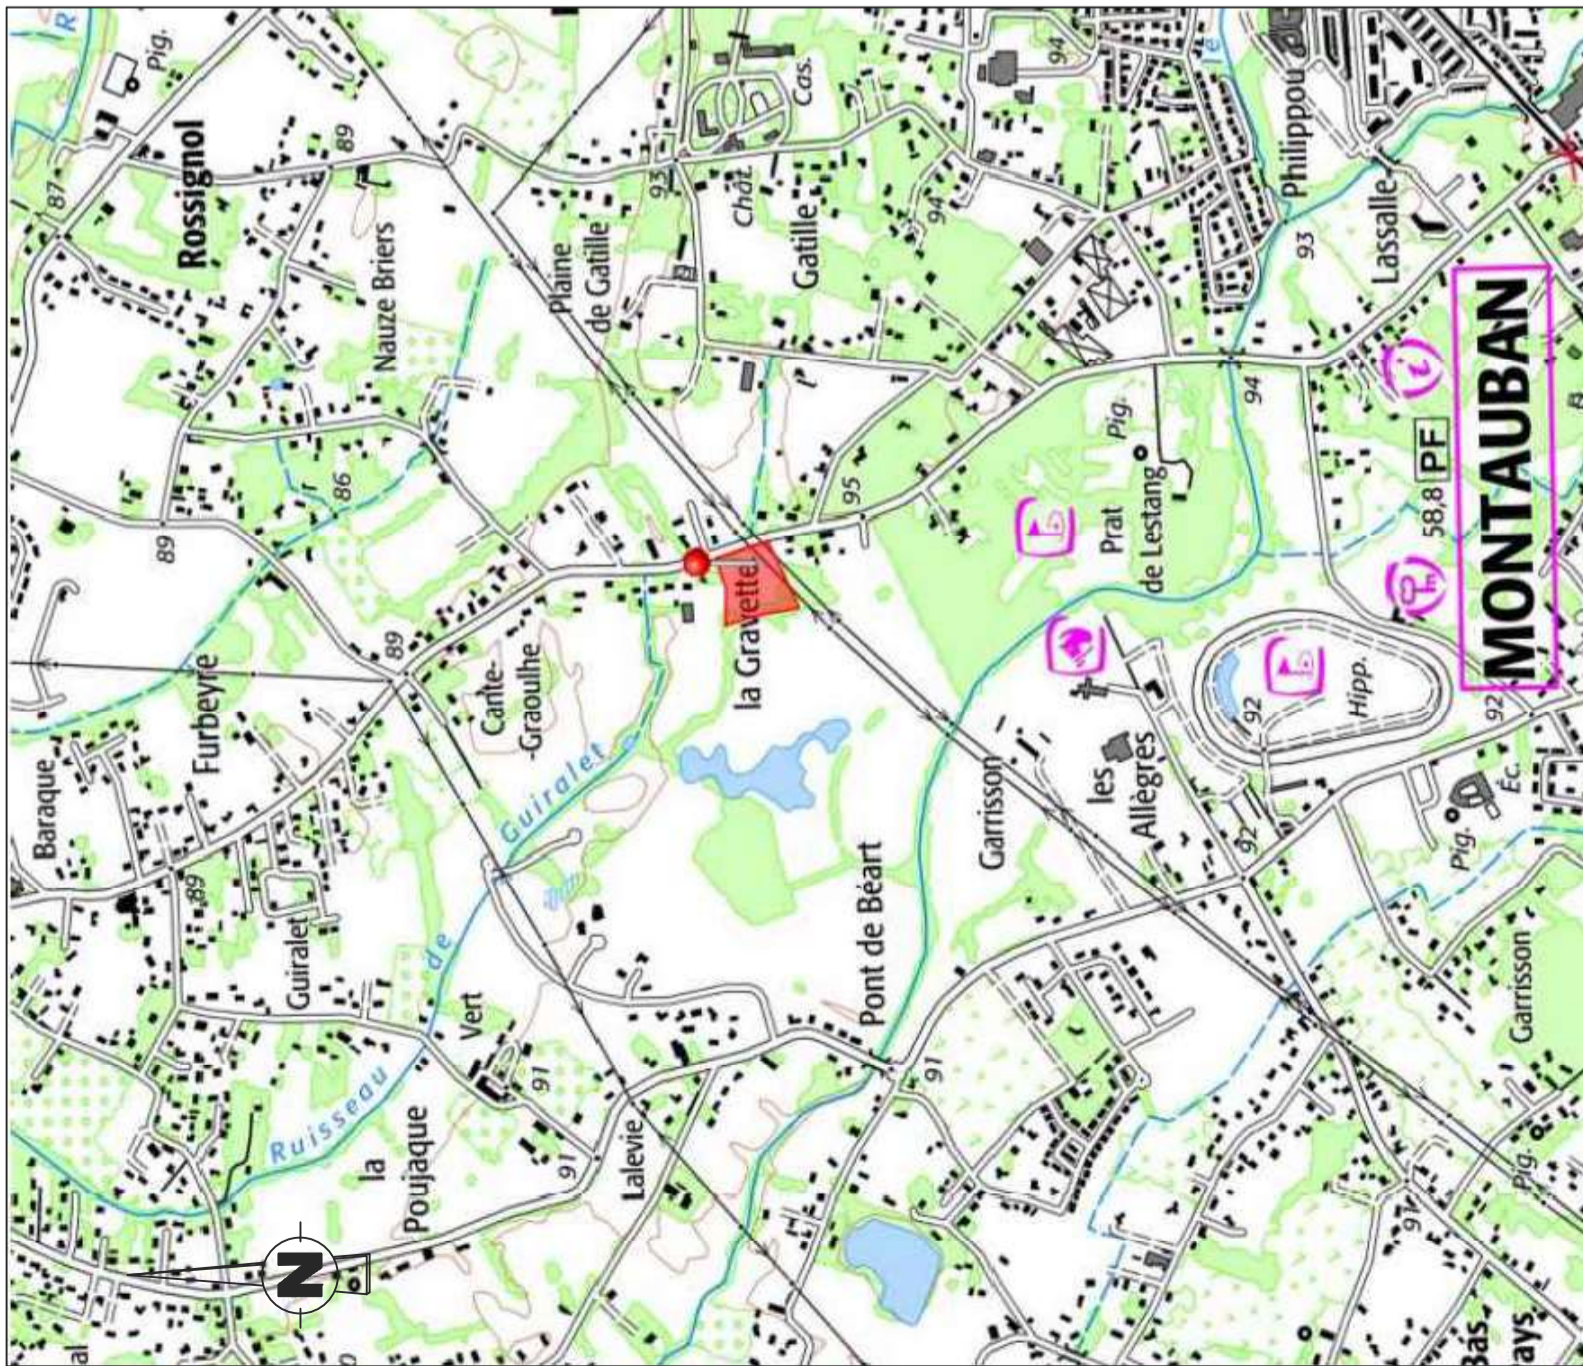

Vue perspective sans échelle

Géoportail 3D : BDORTHO 2005

Extrait Cadastral

Echelle : 1/5000

Extrait IGN - TOPO 25

Echelle : 1/15000