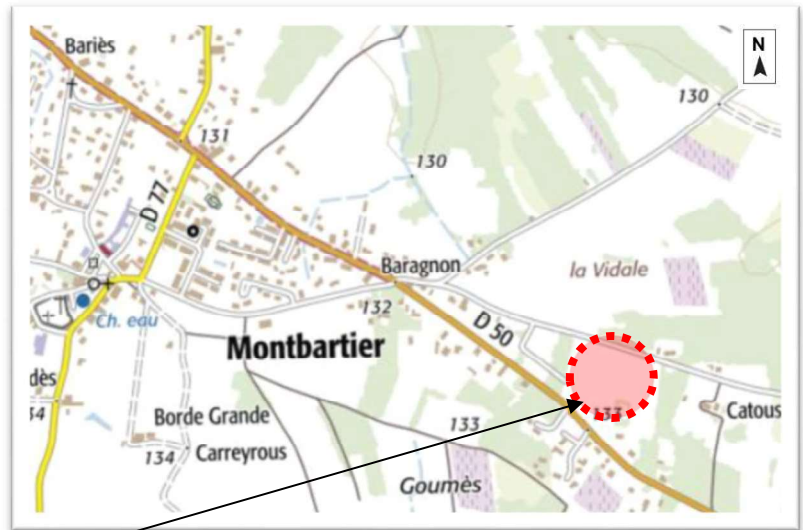

PA1 - PLAN DE SITUATION DU PROJET D'AMENAGEMENT A L'ECHELLE COMMUNALE

Le site concerné par cette opération d'aménagement se situe sur la **commune de Montbartier** (Département du Tarn-et-Garonne), à l'Est du centre-bourg, le long de la « Route de Claou »

Les parcelles concernées sont cadastrées section B numéros 269 - 273 - 274 - 275.

Site concerné par l'opération

Source IGN : Site internet Géoportail

Source IGN : Site internet Géoportail