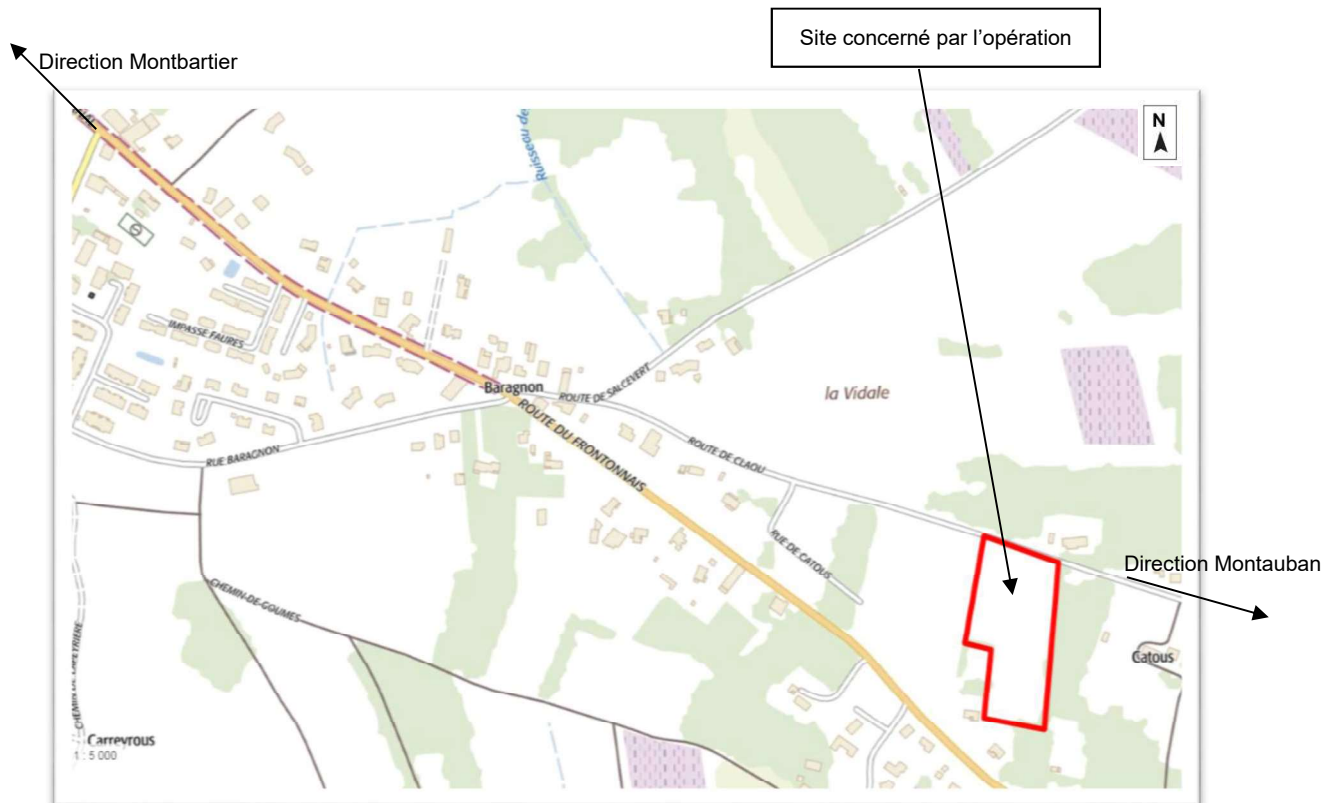

PA1 - PLAN DE SITUATION DU PROJET D'AMENAGEMENT A L'ECHELLE COMMUNALE

Le site concerné par cette opération d'aménagement se situe sur la **commune de Montbartier** (Département du Tarn-et-Garonne), à l'Est du centre-bourg, le long de la « Route de Claou »

Les parcelles concernées sont cadastrées section B numéros 269 - 273 - 274 - 275.

Site concerné par l'opération

Source IGN : Site internet Géoportail

Source IGN : Site internet Géoportail